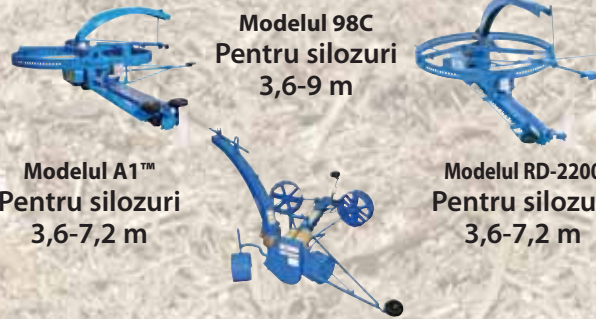

Patz Seria de mixere verticale
*Profesioniști dovediți
pe care puteți conta!*

Modelul 400 & modelele staționare 800
Capacități de mixare de la 4.000 la 10.000 litri

Modelul 800 cu o elice & modelele de remorci
cu elice dublă
Capacități de mixare de la 7.600 la 20.400 litri

Modelul 1100 Modelele de remorci cu o elice
Capacități de mixare de la 8.500 la 19.500 litri

Modelul 2400 de remorcă cu elice dublă &
modelele montate pe camion
Capacități de mixare de la 23.000 la 31.150 litri

Modelul 3600 Modelele de remorci cu
trei elice
Capacități de mixare de la 39.600 la 44.700 litri

Patz Descărcătoare de silozuri
Cu acționare tip sfredel, de suprafață și circulară

Modelul 98C
Pentru silozuri
3,6-9 m

Modelul A1™
Pentru silozuri
3,6-7,2 m

Modelul RD-2200
Pentru silozuri
3,6-7,2 m

Patz Transportoare & alimentatoare

Transportoare cu cureaua, lanț și lamele
Raclete de la 25 la 40 cm

Transportoare cu cureaua și raclet tip pat glisant
Curele de la 30 la 90 cm